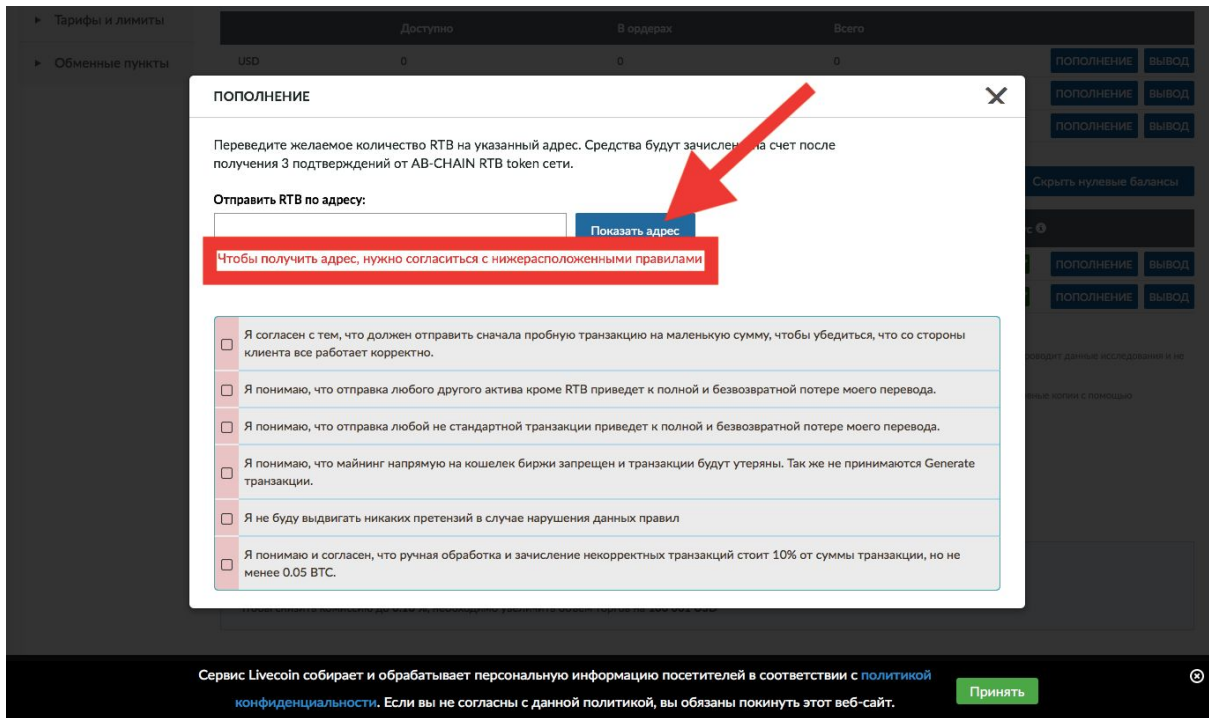

В открывшемся окне необходимо принять все пункты правил биржи и выбрать “Открыть адрес”. Далее вам необходимо перечислить желаемое количество RTB на этот адрес.