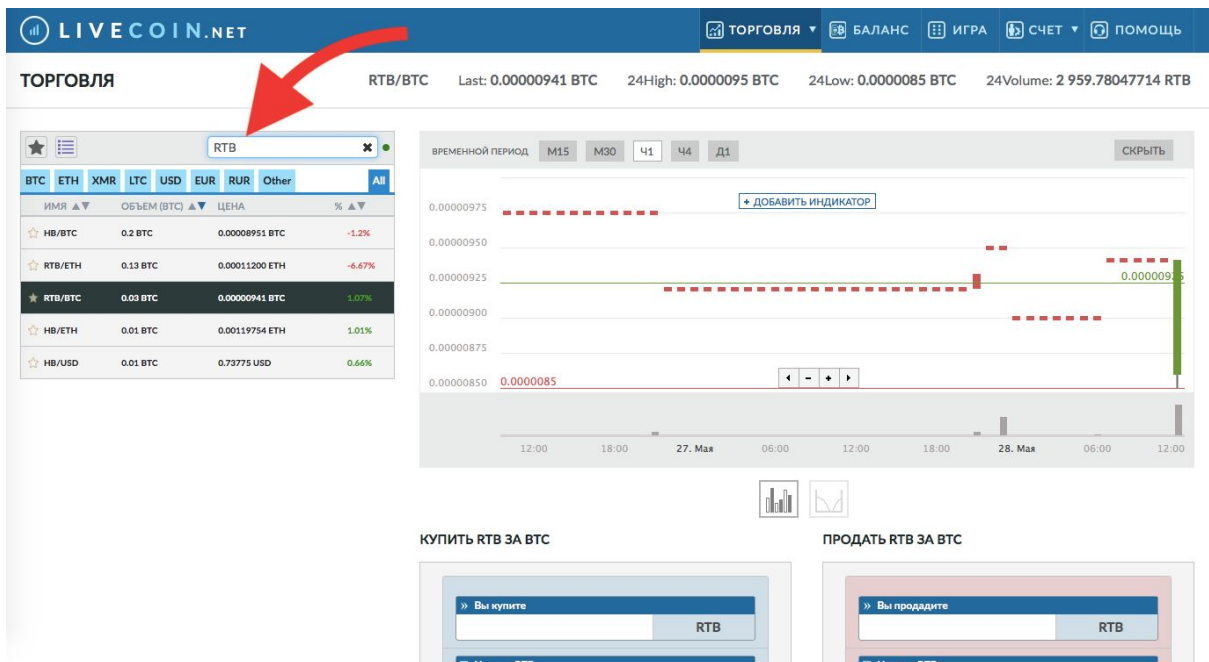

Шаг 3: торги

Торговать RTB можно за BTC или ETH. Перейдите на страницу “Торговля” в верхней строке меню. В окне слева найдите RTB и выберите один из вариантов торгов.